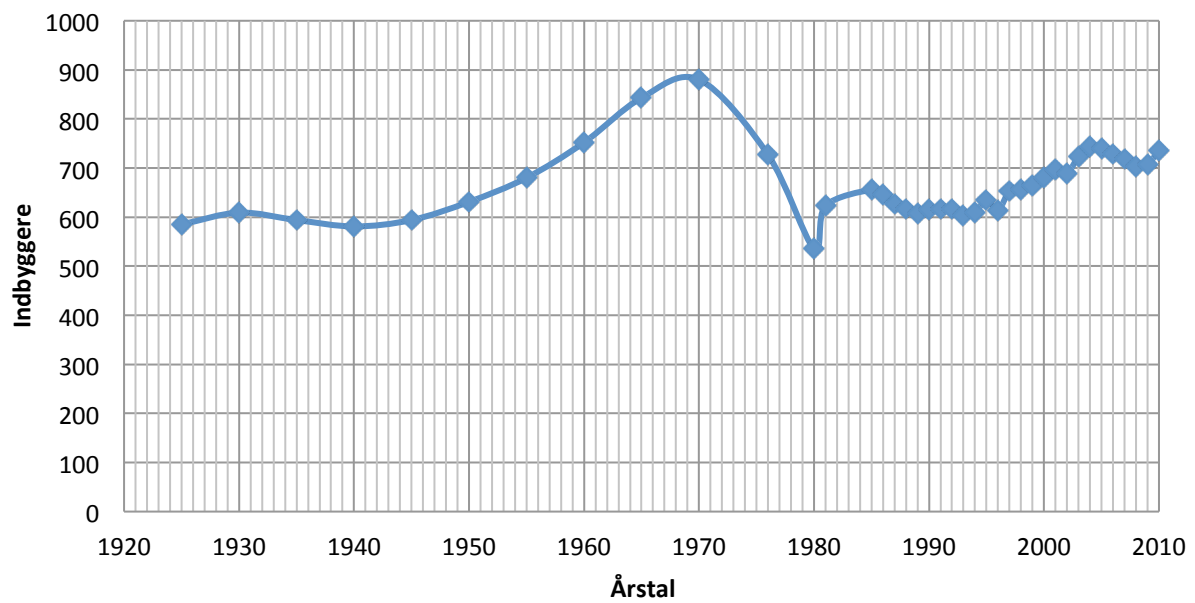

Indbyggertal i udvalgte områder i Køge Bugt området 1925-2010

Grafsamlingen er blevet til på baggrund af data fra Danmarks statistik og deres interaktive værktøj "eXplorer". Grafsamlingen viser indbyggertallet i udvalgte områder i Køge Bugt regionen. Nogle områder er ikke taget med (f.eks. Brøndby), da der har manglet informationer om de historiske indbyggertal i disse områder.

Indbyggertal - Vallensbæk sogn

Indbyggertal - Kildebrønde sogn

Indbyggertal - Ishøj

Torslunde sogn - Ishøj

Befolkningsudvikling - Solrød

Befolkningsantal - Tune sogn

Befolkningsudvikling - Måløv sogn

Indbyggertal - Valby sogn