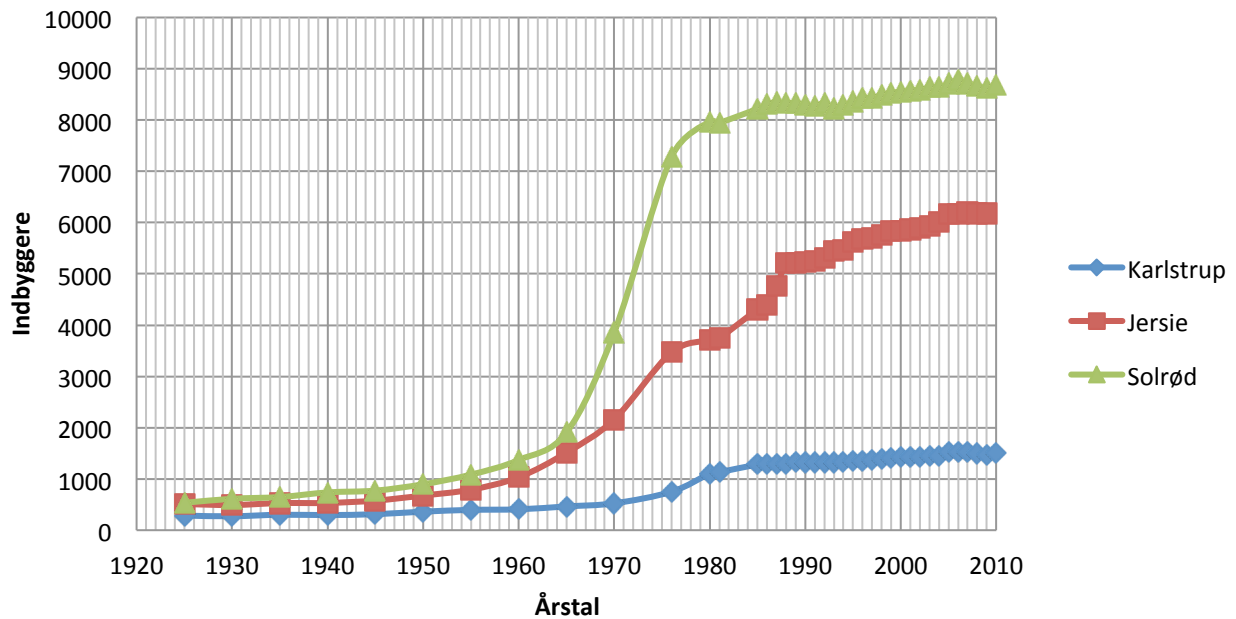

Indbyggertal i udvalgte områder i Køge Bugt området 1925-2010

Grafsamlingen er blevet til på baggrund af data fra Danmarks statistik og deres interaktive værktøj "eXplorer". Grafsamlingen viser indbyggertallet i udvalgte områder i Køge Bugt regionen. Nogle områder er ikke taget med (f.eks. Brøndby), da der har manglet informationer om de historiske indbyggertal i disse områder.

Indbyggertal - Vallensbæk sogn

Indbyggertal - Kildebrønde sogn

Indbyggertal - Ishøj

Torslunde sogn - Ishøj

Befolkningsudvikling - Solrød

Befolkningsantal - Tune sogn

Befolkningsudvikling - Måløv sogn

Indbyggertal - Valby sogn