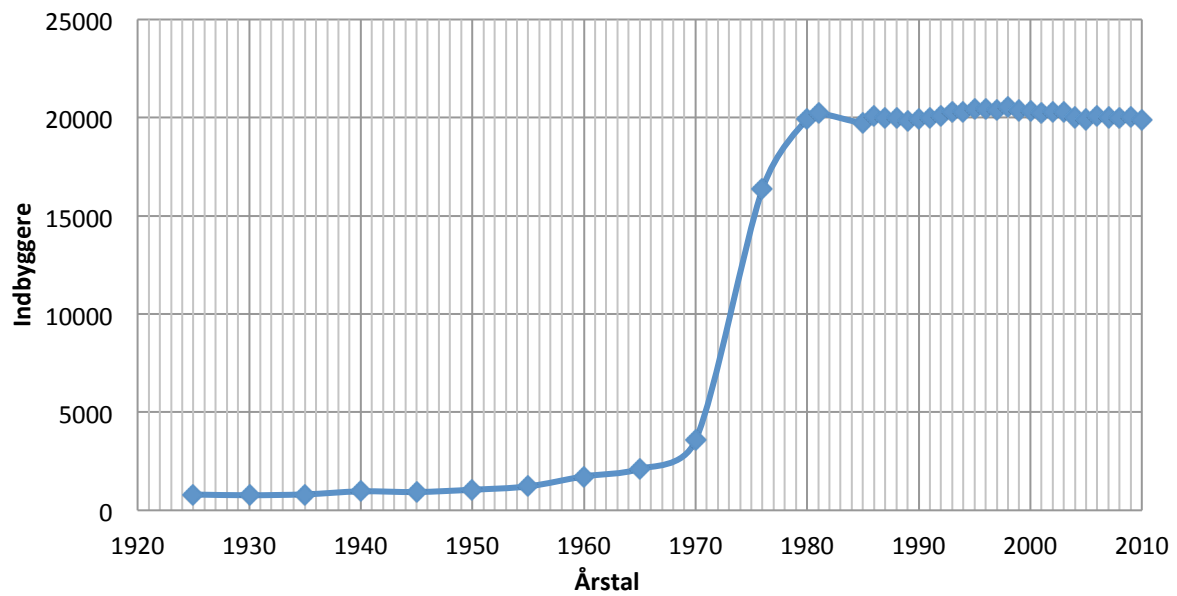

Indbyggertal i udvalgte områder i Køge Bugt området 1925-2010

Grafsamlingen er blevet til på baggrund af data fra Danmarks statistik og deres interaktive værktøj "eXplorer". Grafsamlingen viser indbyggertallet i udvalgte områder i Køge Bugt regionen. Nogle områder er ikke taget med (f.eks. Brøndby), da der har manglet informationer om de historiske indbyggertal i disse områder.

Indbyggertal - Vallensbæk sogn

Indbyggertal - Kildebrønde sogn

Indbyggertal - Ishøj

Torslunde sogn - Ishøj

Befolkningsudvikling - Solrød

Befolkningsantal - Tune sogn

Befolkningsudvikling - Måløv sogn

Indbyggertal - Valby sogn