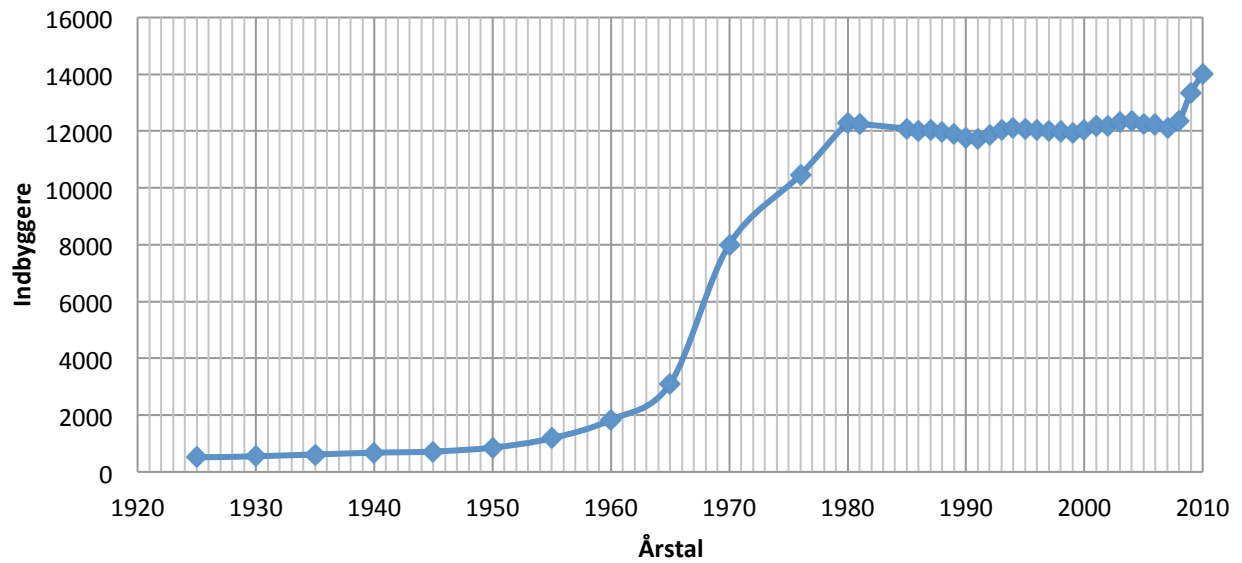

Indbyggertal i udvalgte områder i Køge Bugt området 1925-2010

Grafsamlingen er blevet til på baggrund af data fra Danmarks statistik og deres interaktive værktøj "eXplorer". Grafsamlingen viser indbyggertallet i udvalgte områder i Køge Bugt regionen. Nogle områder er ikke taget med (f.eks. Brøndby), da der har manglet informationer om de historiske indbyggertal i disse områder.

Indbyggertal - Vallensbæk sogn

Indbyggertal - Kildebrønde sogn

Indbyggertal - Ishøj

Torslunde sogn - Ishøj

Befolkningsudvikling - Solrød

Befolkningsantal - Tune sogn

Befolkningsudvikling - Måløv sogn

Indbyggertal - Valby sogn