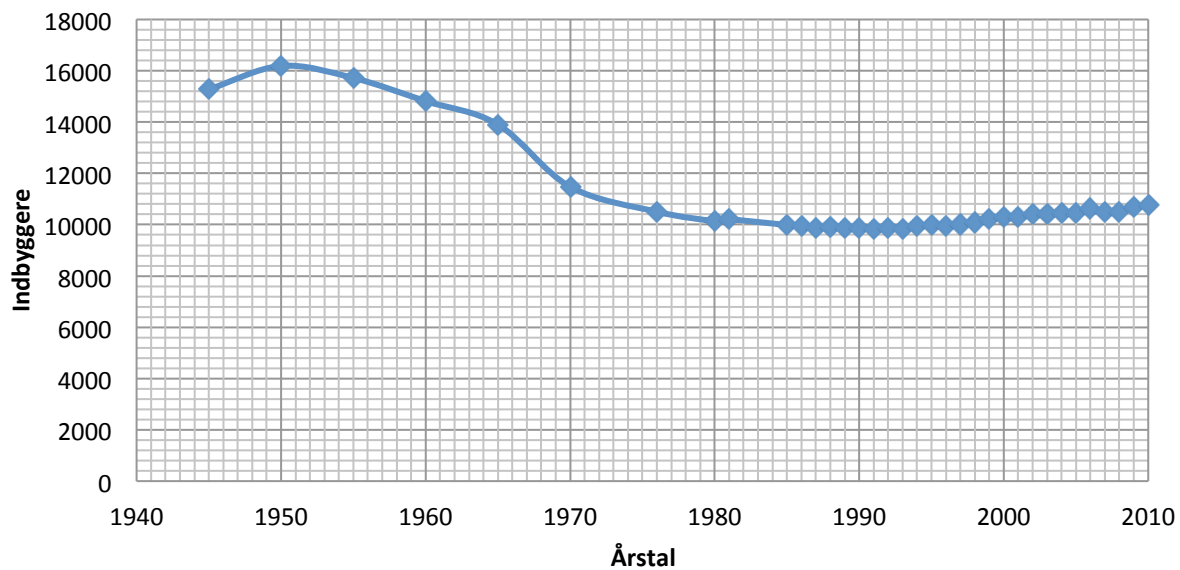

Indbyggertal - Vanløse sogn