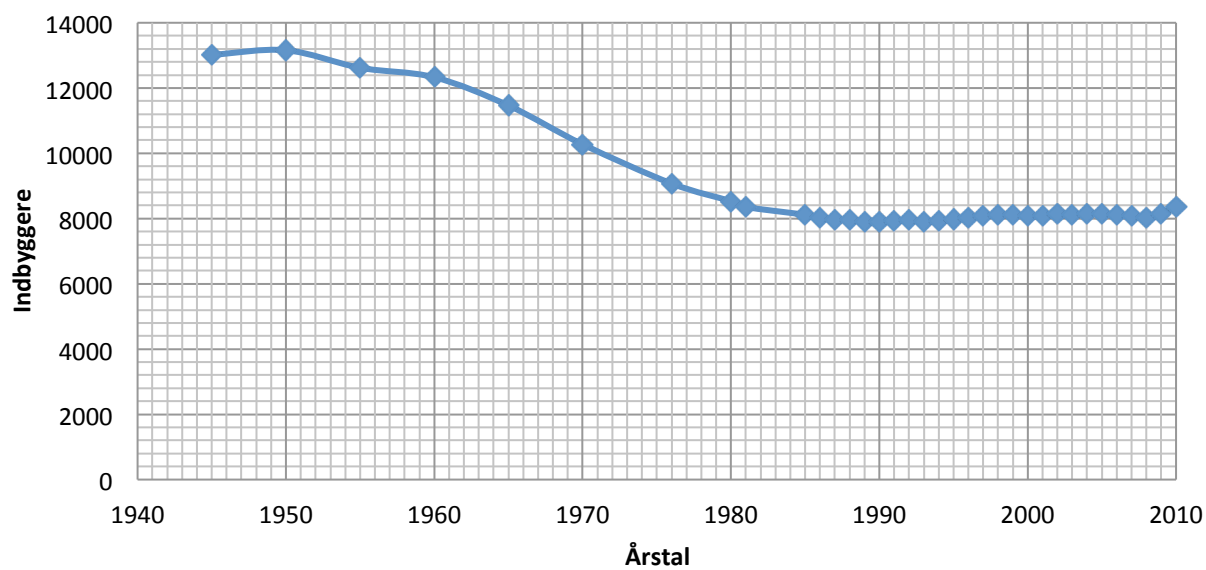

Indbyggertal i udvalgte områder i Køge Bugt området 1925-2010

Grafsamlingen er blevet til på baggrund af data fra Danmarks statistik og deres interaktive værktøj "eXplorer". Grafsamlingen viser indbyggertallet i udvalgte områder i Køge Bugt regionen. Nogle områder er ikke taget med (f.eks. Brøndby), da der har manglet informationer om de historiske indbyggertal i disse områder.

Indbyggertal - Vallensbæk sogn

Indbyggertal - Kildebrønde sogn

Indbyggertal - Ishøj

Torslunde sogn - Ishøj

Befolkningsudvikling - Solrød

Befolkningsantal - Tune sogn

Befolkningsudvikling - Måløv sogn

Indbyggertal - Valby sogn