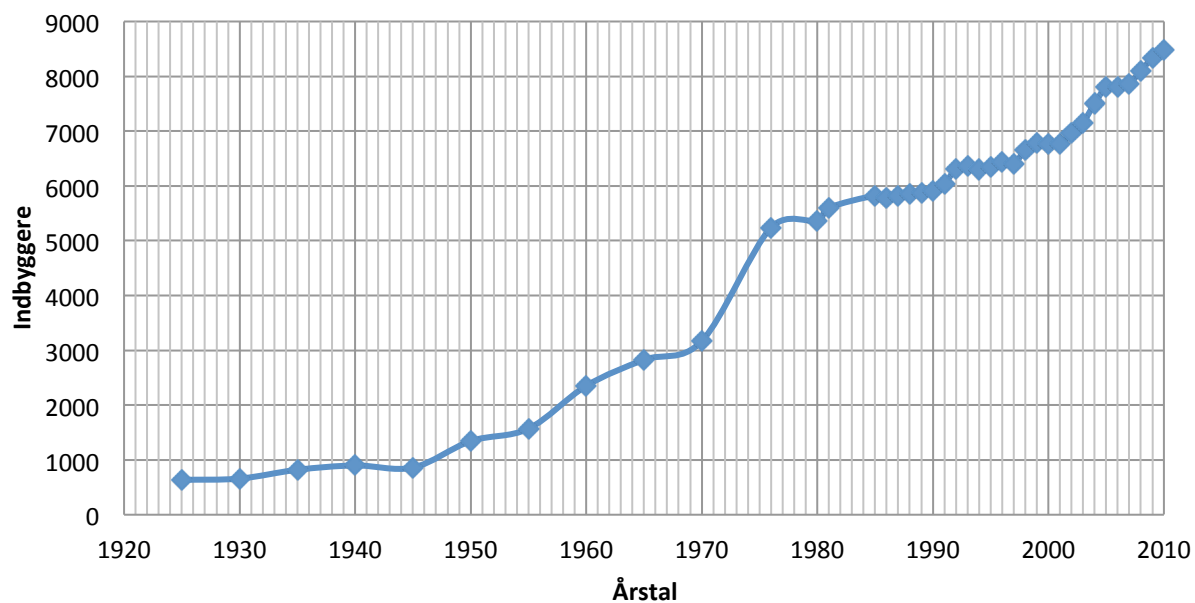

Indbyggertal i udvalgte områder i Køge Bugt området 1925-2010

Grafsamlingen er blevet til på baggrund af data fra Danmarks statistik og deres interaktive værktøj "eXplorer". Grafsamlingen viser indbyggertallet i udvalgte områder i Køge Bugt regionen. Nogle områder er ikke taget med (f.eks. Brøndby), da der har manglet informationer om de historiske indbyggertal i disse områder.

Indbyggertal - Vallensbæk sogn

Indbyggertal - Kildebrønde sogn

Indbyggertal - Ishøj

Torslunde sogn - Ishøj

Befolkningsudvikling - Solrød

Befolkningsantal - Tune sogn

Befolkningsudvikling - Måløv sogn

Indbyggertal - Valby sogn