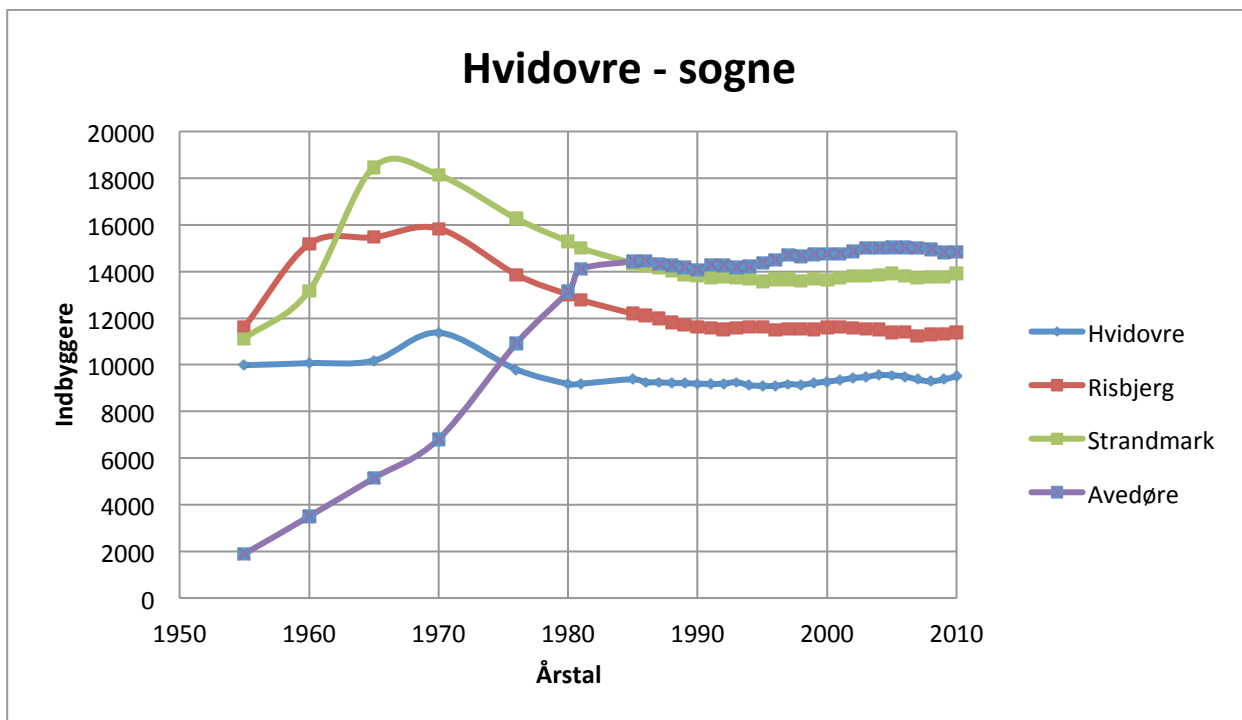

Indbyggertal i udvalgte områder i Køge Bugt området 1925-2010

Grafsamlingen er blevet til på baggrund af data fra Danmarks statistik og deres interaktive værktøj "eXplorer". Grafsamlingen viser indbyggertallet i udvalgte områder i Køge Bugt regionen. Nogle områder er ikke taget med (f.eks. Brøndby), da der har manglet informationer om de historiske indbyggertal i disse områder.

Indbyggertal - Vallensbæk sogn

Indbyggertal - Kildebrønde sogn

Indbyggertal - Ishøj

Torslunde sogn - Ishøj

Befolkningsudvikling - Solrød

Befolkningsantal - Tune sogn

Befolkningsudvikling - Måløv sogn

Indbyggertal - Valby sogn