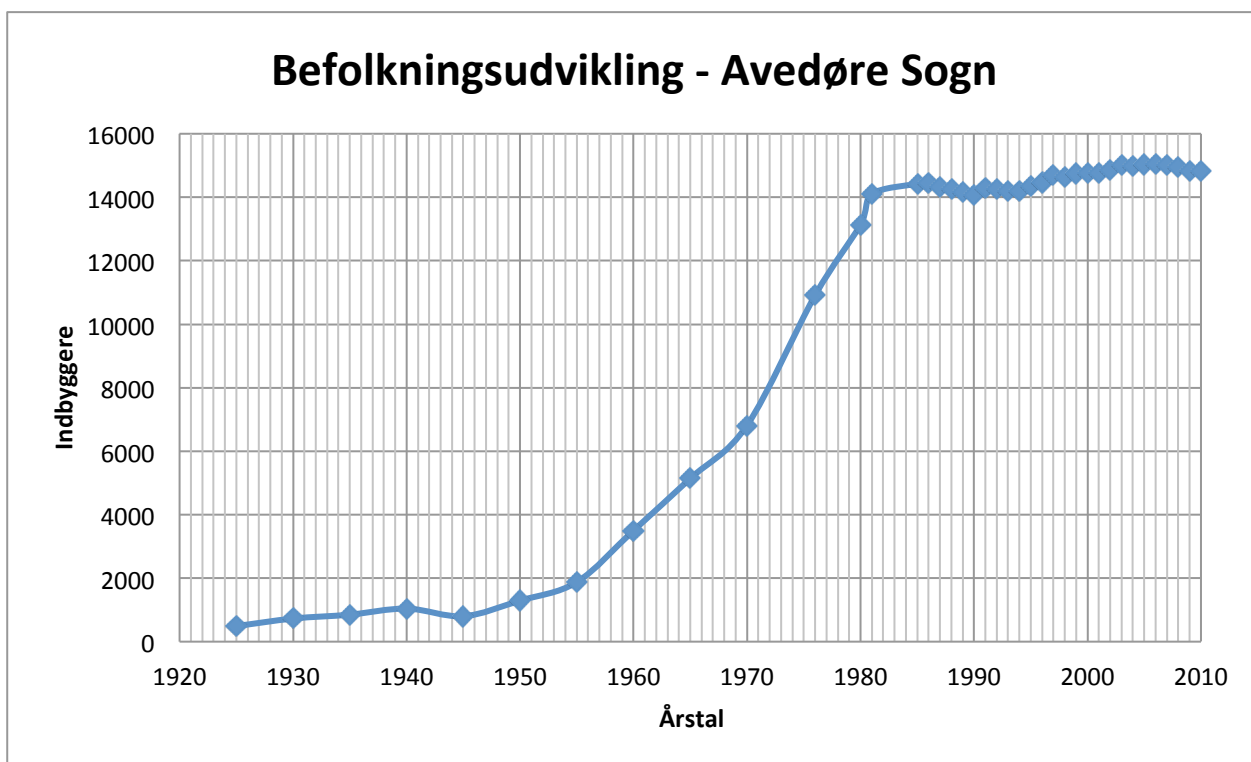

Indbyggertal i udvalgte områder i Køge Bugt området 1925-2010

Grafsamlingen er blevet til på baggrund af data fra Danmarks statistik og deres interaktive værktøj "eXplorer". Grafsamlingen viser indbyggertallet i udvalgte områder i Køge Bugt regionen. Nogle områder er ikke taget med (f.eks. Brøndby), da der har manglet informationer om de historiske indbyggertal i disse områder.