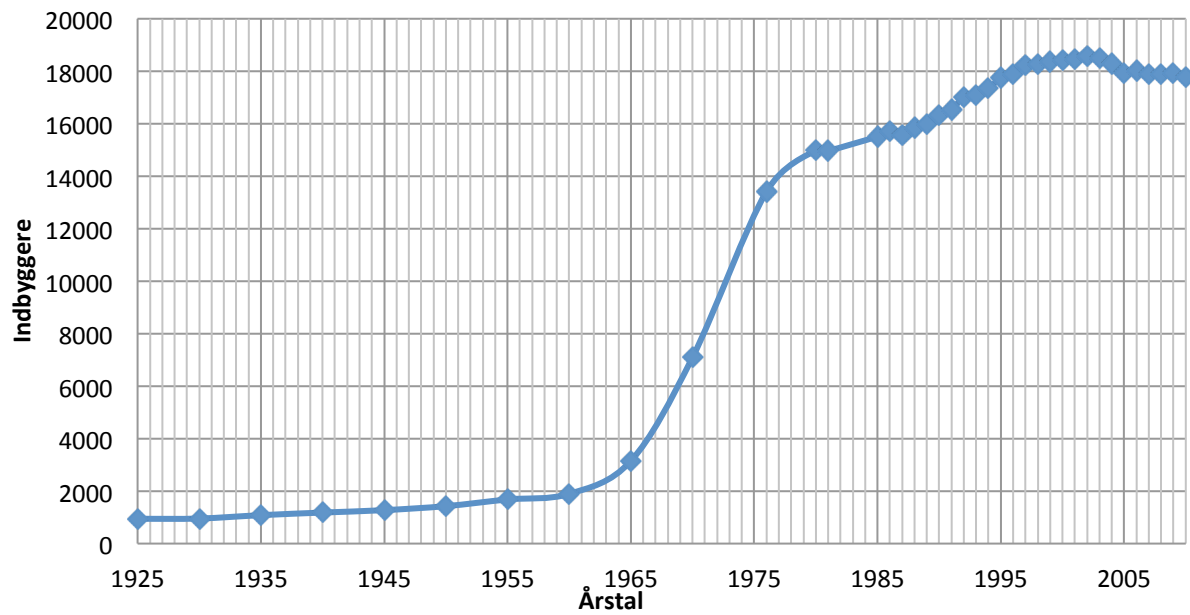

Indbyggertal i udvalgte områder i Køge Bugt området 1925-2010

Grafsamlingen er blevet til på baggrund af data fra Danmarks statistik og deres interaktive værktøj "eXplorer". Grafsamlingen viser indbyggertallet i udvalgte områder i Køge Bugt regionen. Nogle områder er ikke taget med (f.eks. Brøndby), da der har manglet informationer om de historiske indbyggertal i disse områder.

Indbyggertal - Vallensbæk sogn

Indbyggertal - Kildebrønde sogn

Indbyggertal - Ishøj

Torslunde sogn - Ishøj

Befolkningsudvikling - Solrød

Befolkningsantal - Tune sogn

Befolkningsudvikling - Måløv sogn

Indbyggertal - Valby sogn