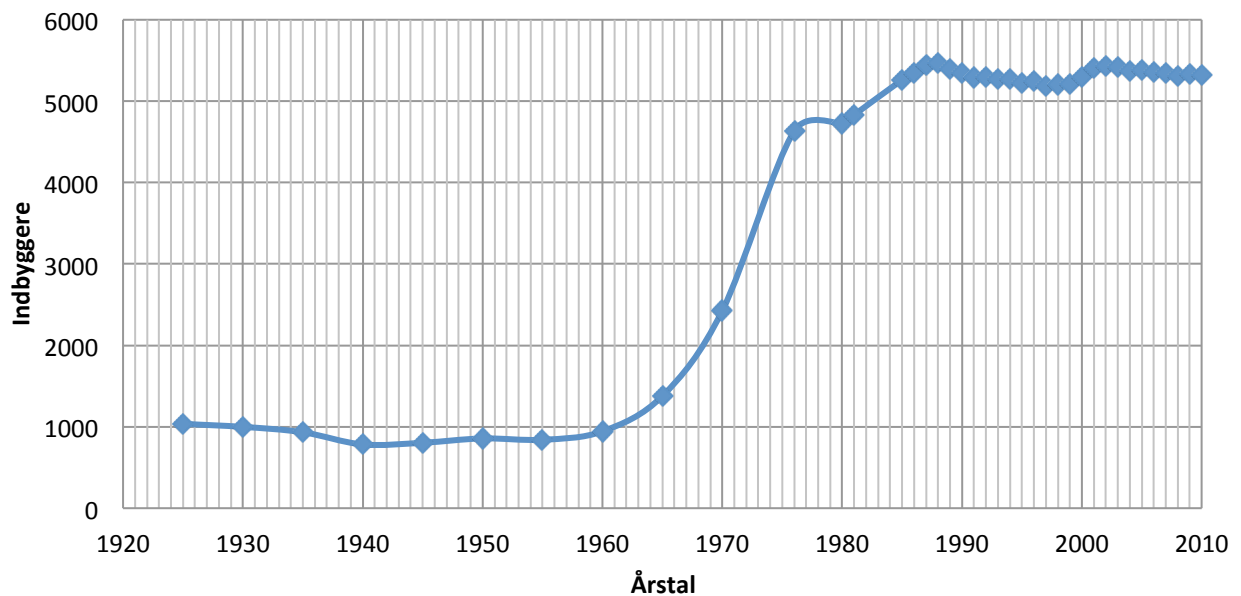

Indbyggertal i udvalgte områder i Køge Bugt området 1925-2010

Grafsamlingen er blevet til på baggrund af data fra Danmarks statistik og deres interaktive værktøj "eXplorer". Grafsamlingen viser indbyggertallet i udvalgte områder i Køge Bugt regionen. Nogle områder er ikke taget med (f.eks. Brøndby), da der har manglet informationer om de historiske indbyggertal i disse områder.

Indbyggertal - Vallensbæk sogn

Indbyggertal - Kildebrønde sogn

Indbyggertal - Ishøj

Torslunde sogn - Ishøj

Befolkningsudvikling - Solrød

Befolkningsantal - Tune sogn

Befolkningsudvikling - Måløv sogn

Indbyggertal - Valby sogn