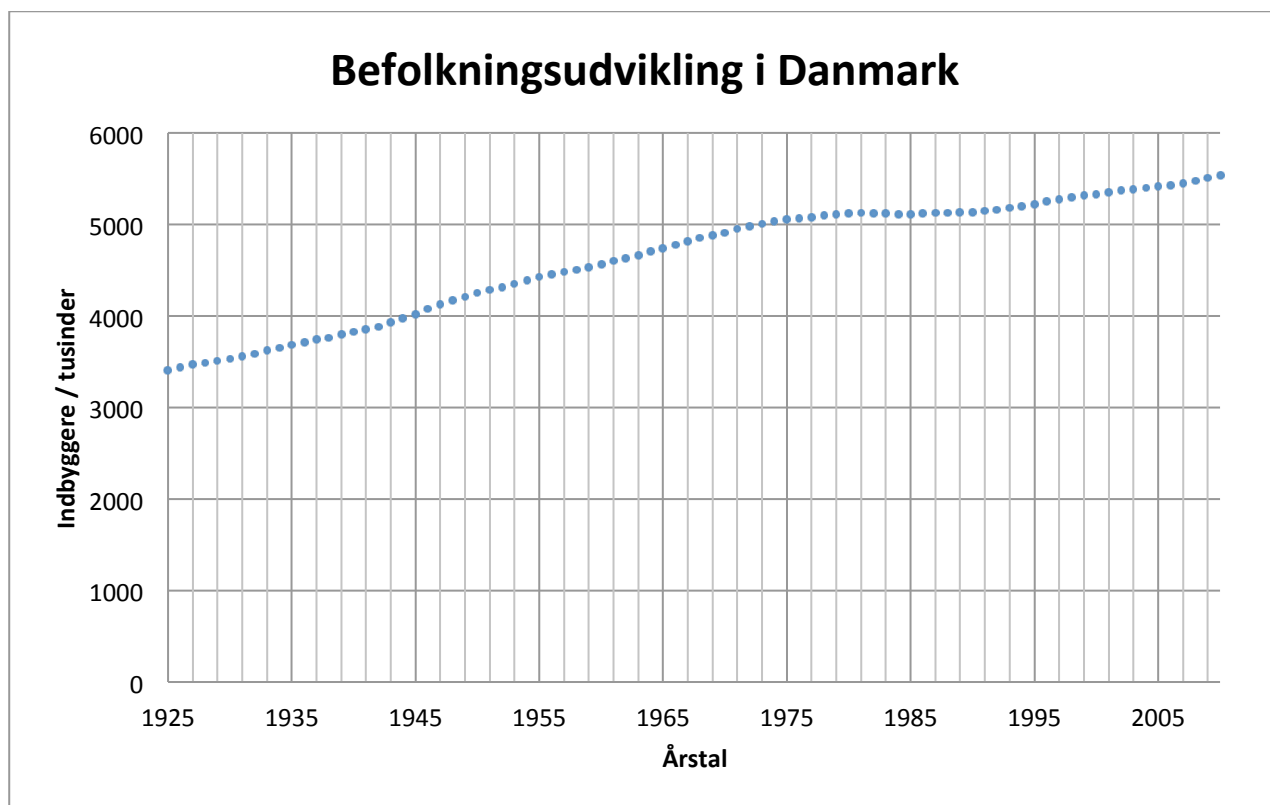

Indbyggertal i udvalgte områder i Køge Bugt området 1925-2010

Grafsamlingen er blevet til på baggrund af data fra Danmarks statistik og deres interaktive værktøj "eXplorer". Grafsamlingen viser indbyggertallet i udvalgte områder i Køge Bugt regionen. Nogle områder er ikke taget med (f.eks. Brøndby), da der har manglet informationer om de historiske indbyggertal i disse områder.